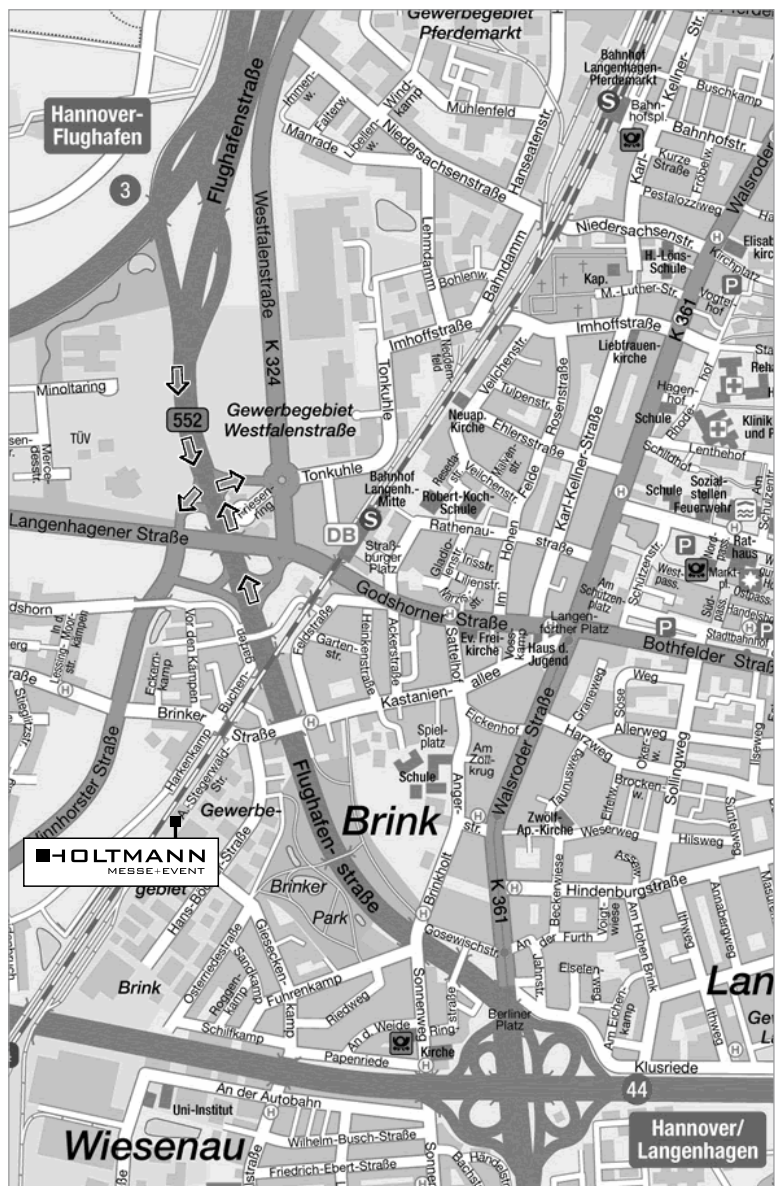

Aus Richtung Westen von der A2

- Abfahrt 44 Langenhagen auf die B 522 Richtung Flughafen
- bis Abfahrt Godshorn/Garbsen/ Gewerbegebiet Brink
- anschließend den Kreisverkehr an der 2. Ausfahrt wieder verlassen (die Tankstelle rechts passieren)
- an der Ampelkreuzung rechts in die Langenhagener Straße
- an der nächsten Ampelanlage links in die Vinnhorster Straße
- unter der Fußgängerbrücke durch und an der nächsten Ampel links in die Brinker Straße
- nach der Eisenbahnbrücke rechts in die Adam-Stegerwald-Straße und bis zum Ende durchfahren