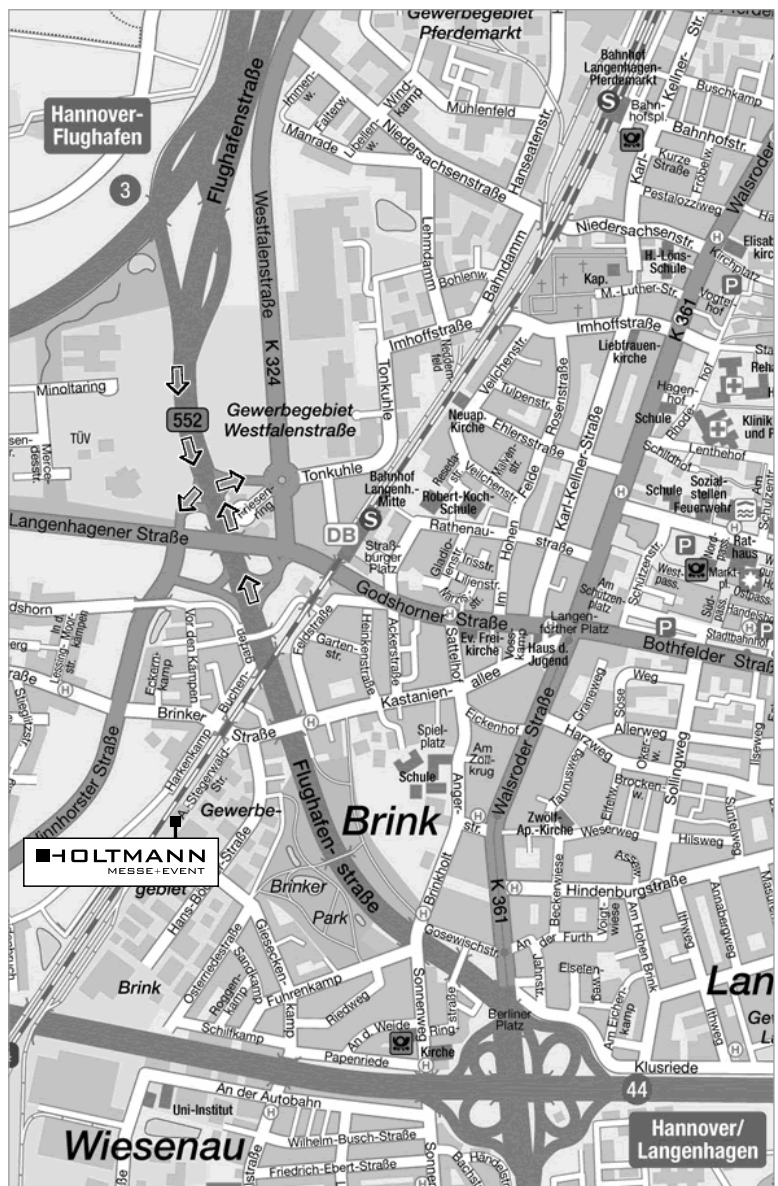

Aus Richtung Süden von der A7

- Abfahrt 57 Kreuz Hannover Ost abfahren auf die A2 Richtung Dortmund
- auf der A2 Abfahrt 44 Langenhagen Flughafen auf die B 522
- bis Abfahrt Godshorn/Garbsen/ Gewerbegebiet Brink
- anschließend den Kreisverkehr an der 2. Ausfahrt wieder verlassen (die Tankstelle rechts passieren)
- an der Ampelkreuzung rechts in die Langenhagener Straße
- an der nächsten Ampelanlage links in die Vinnhorster Straße
- unter der Fußgängerbrücke durch und an der nächsten Ampel links in die Brinker-Str.
- nach der Eisenbahnbrücke rechts in die Adam-Stegerwald-Straße und bis zum Ende durchfahren