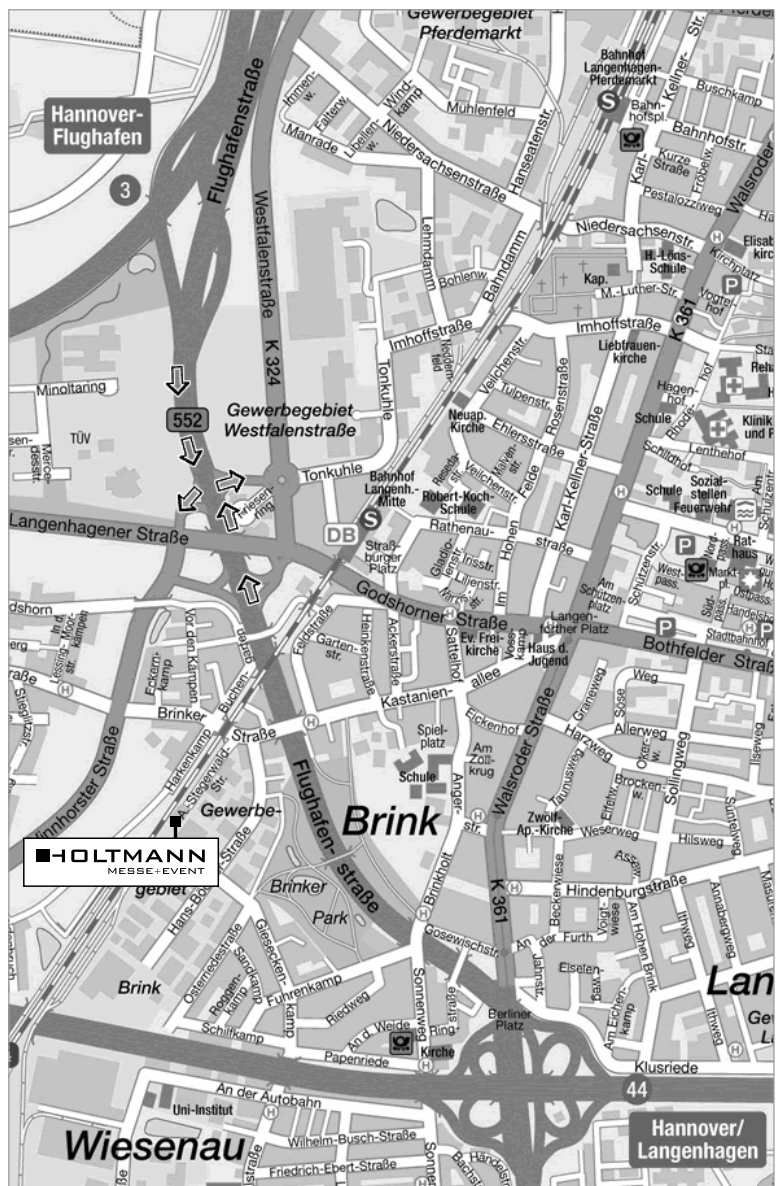

Aus Richtung Osten von der A2

- Abfahrt 44 Hannover/Langenhagen auf die B 522 Richtung Flughafen
- bis Abfahrt Godshorn/Garbsen/Gewerbegebiet Brink
- anschließend den Kreisverkehr an der 2. Ausfahrt wieder verlassen (die Tankstelle rechts passieren)
- an der Ampelkreuzung rechts in die Langenhagener Straße
- an der nächsten Ampelanlage links in die Vinnhorster Straße
- unter der Fußgängerbrücke durch und an der nächsten Ampel links in die Brinker Str.
- nach der Eisenbahnbrücke rechts in die Adam-Stegerwald-Straße und bis zum Ende durchfahren