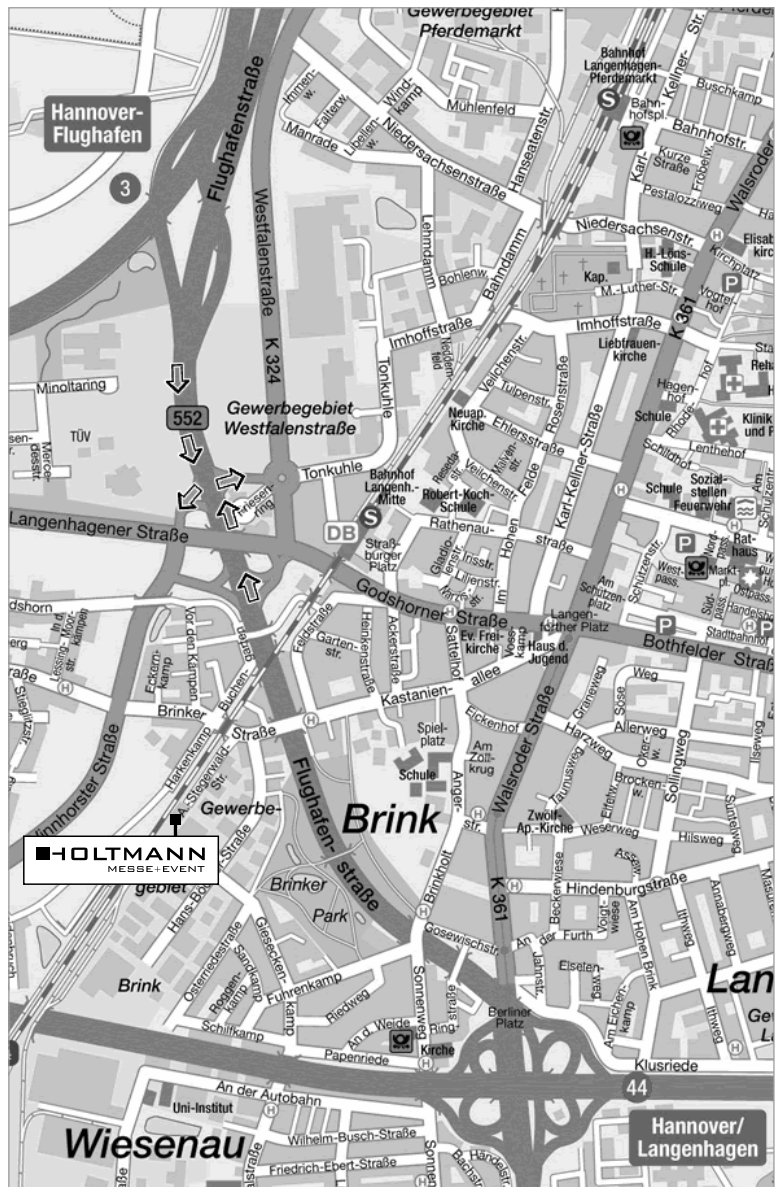

Aus Richtung Norden von der A7

- Abfahrt 53 Autobahndreieck Hannover-Nord abfahren auf die A 352 in Richtung Dortmund/Hannover Nord
- an der Anschlussstelle Hannover Nord abfahren auf die B 522 in Richtung Hannover
- bis Abfahrt Stöcken/Garbsen/Godshorn
- an der Ampelanlage links auf die Vinnhorster Straße Richtung Gewerbegebiet Brink,
- nächste Ampel links unter der Fußgängerbrücke durch und an der nächsten Ampel links in die Brinker Straße
- nach der Eisenbahnbrücke rechts in die Adam-Stegerwald-Straße und bis zum Ende durchfahren